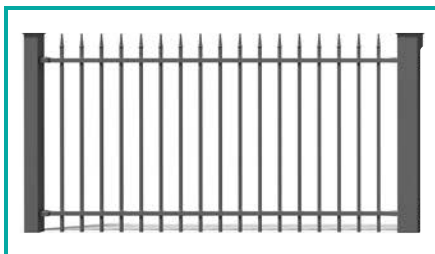

Серия Минералы

Модель	Высота ограждения, мм	Цена пик/шар									
		Панель			Калитка	Ворота откатные			Ворота распашные		
		ширина, мм			ширина, мм	ширина, мм			ширина, мм		
	2 000	2 500	3 000	1 000	3 000	4 000	5 000	3 000	4 000	5 000	

SIMPLE прямой	1 500	5 200 ₽	6 300 ₽	7 400 ₽	12 000 ₽	39 200 ₽	41 900 ₽	44 500 ₽	24 100 ₽	26 100 ₽	29 300 ₽
	1 800	5 600 ₽	6 900 ₽	8 100 ₽	12 400 ₽	40 800 ₽	43 800 ₽	46 700 ₽	25 000 ₽	27 200 ₽	30 700 ₽
	2 000	5 900 ₽	7 300 ₽	8 600 ₽	12 600 ₽	41 900 ₽	45 100 ₽	48 200 ₽	25 700 ₽	29 300 ₽	31 600 ₽