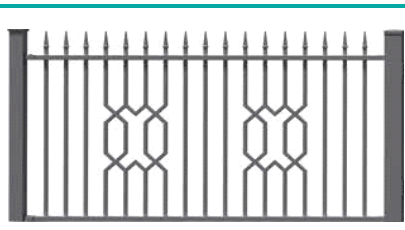

ГРАФИТЪЕ прямой

1 500	8 850 ₽	10 850 ₽	12 400 ₽	15 000 ₽	45 100 ₽	48 200 ₽	51 200 ₽	37 350 ₽	40 450 ₽	45 450 ₽
1 800	9 600 ₽	11 800 ₽	13 500 ₽	15 500 ₽	46 950 ₽	50 400 ₽	53 700 ₽	38 750 ₽	42 150 ₽	47 600 ₽
2 000	10 100 ₽	12 400 ₽	14 100 ₽	15 750 ₽	48 200 ₽	51 850 ₽	55 450 ₽	39 850 ₽	45 450 ₽	49 000 ₽