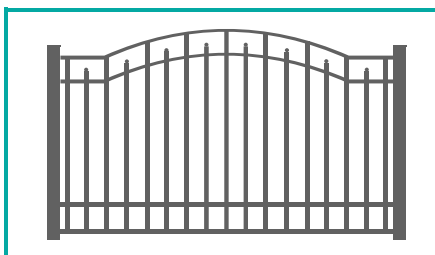

LISSABON	1 500	10 900 ₽	13 800 ₽	15 550 ₽	15 150 ₽	38 100 ₽	41 300 ₽	44 650 ₽	43 900 ₽	47 750 ₽	53 650 ₽
	1 800	11 600 ₽	14 650 ₽	16 700 ₽	15 350 ₽	39 350 ₽	43 000 ₽	46 600 ₽	45 750 ₽	52 100 ₽	56 300 ₽
	2 000	12 200 ₽	15 250 ₽	17 250 ₽	15 500 ₽	40 250 ₽	44 050 ₽	48 000 ₽	47 000 ₽	53 500 ₽	58 000 ₽