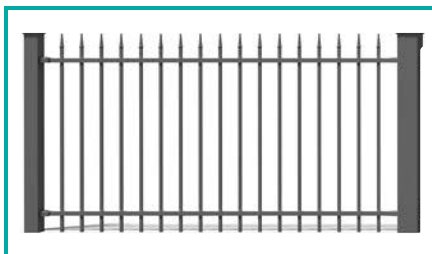

Серия Минералы

Модель	Высота ограждения, мм	Цена пики/шар									
		Панель			Калитка	Ворота откатные			Ворота распашные		
		ширина, мм			ширина, мм	ширина, мм			ширина, мм		
	2 000	2 500	3 000	1 000	3 000	4 000	5 000	3 000	4 000	5 000	

SIMPLE прямой	1 500	8 050 ₽	9 800 ₽	11 500 ₽	14 400 ₽	45 100 ₽	48 200 ₽	51 200 ₽	37 350 ₽	40 450 ₽	45 450 ₽
	1 800	13 500 ₽	16 600 ₽	12 550 ₽	14 900 ₽	46 950 ₽	50 400 ₽	53 700 ₽	38 750 ₽	42 450 ₽	47 600 ₽
	2 000	9 150 ₽	11 350 ₽	13 350 ₽	15 150 ₽	48 200 ₽	51 850 ₽	55 450 ₽	39 850 ₽	45 450 ₽	49 000 ₽