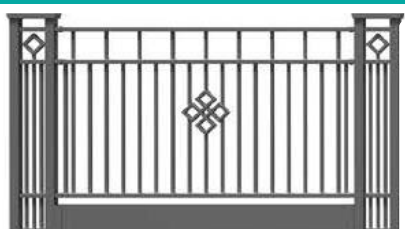

## Серия Минералы

АГАТ прямой

Высота ограждения, мм	Цена пики/шар									
	Панель			Калитка	Ворота откатные			Ворота распашные		
	ширина, мм			ширина, мм	ширина, мм			ширина, мм		
	2 000	2 500	3 000	1 000	3 000	4 000	5 000	3 000	4 000	5 000
1 500	8 680 ₽	10 390 ₽	12 000 ₽	15 000 ₽	46 350 ₽	49 350 ₽	52 450 ₽	38 600 ₽	41 700 ₽	46 650 ₽
1 800	9 450 ₽	11 350 ₽	13 200 ₽	15 500 ₽	48 200 ₽	51 550 ₽	54 850 ₽	40 000 ₽	43 400 ₽	48 500 ₽
2 000	9 950 ₽	11 950 ₽	13 950 ₽	15 750 ₽	49 450 ₽	53 050 ₽	56 600 ₽	41 100 ₽	46 650 ₽	50 250 ₽